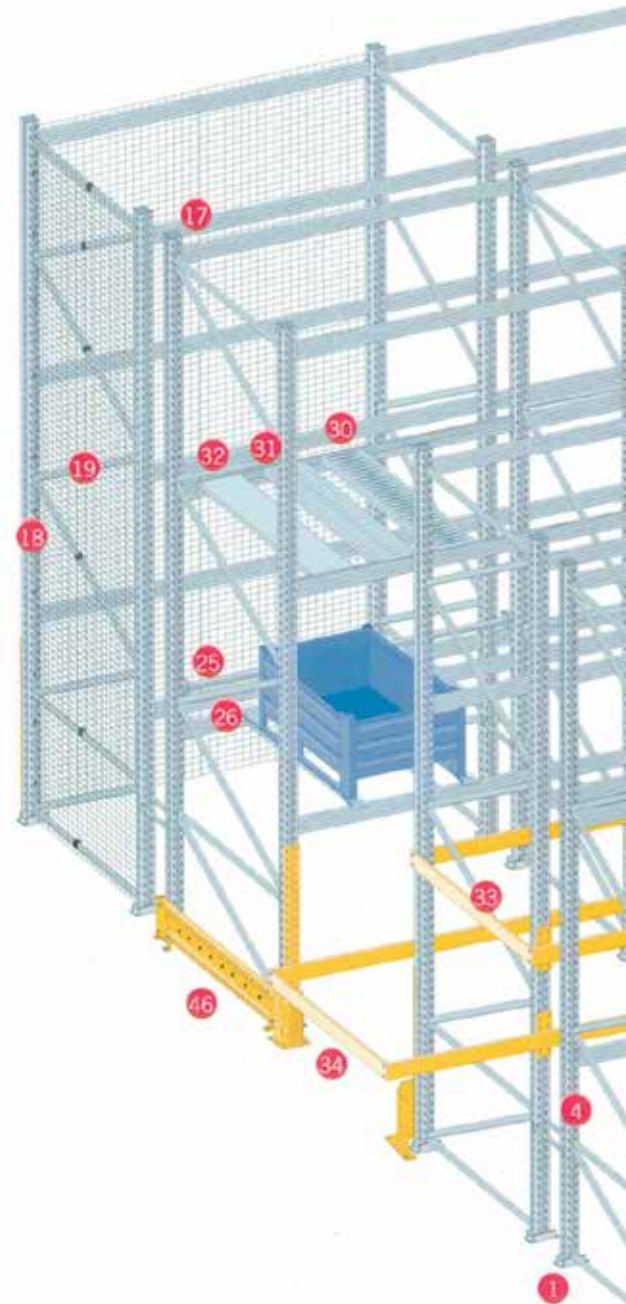

Das Palettenregal gehört zu den häufigsten Lagersystemen, vor allem für weit verbreitete Ladehilfsmittel wie Europaletten oder Gitterboxpaletten. Alle Waren müssen auf Paletten oder in Gitterboxen liegen und können mit Staplern oder Regalbediengeräten ein- und ausgelagert werden. Palettenregale werden an das jeweilige Warenvolumen und die Traglast angepasst. Die zulässigen Fachlasten können dabei auch mehrere Tonnen betragen, wie auch die Feldlasten (Summe der Fachlasten zwischen den Standrahmen).

PALETTENREGAL IM STECKSYSTEM

- Lagerung von Paletten und anderen schweren Teilen bis 4 t (genaue Angaben in der Preisliste).
- Stecksystem, nur wenige Teile werden verschraubt.

Technische Daten

Trägerlängen	135, 140, 150, 180*, 200, 220, 250, 270*, 300, 330, 360 cm
Regaltiefen	53, 63, 73, 83*, 93, 103*, 113, 123, 133, 143, 153 cm
Standardhöhen	200 bis 1300 cm
Belastungen	Genaue Angaben nachstehend
Höhenraster	5 cm
Oberfläche	Standrahmen und Träger verzinkt

* Standard- und Lagerware,

Zubehör ab S. 27

Beispiele für Zubehör

- | | |
|----|----------------------------|
| 4 | zweistirniges Distanzstück |
| 15 | Gitterboxauflage |
| 16 | Fassträger |
| 36 | Wand-Distanzstück |
| 24 | Metallböden |
| 32 | Spanplatten |

Doppelseitig Aufstellung

Distanzhalter mit Nennmaß 200 ergibt eine effektive lichte Weite zwischen den Pfosten von 140 mm.

Rahmen mit Nenntiefe von 1030 mm

Rahmen mit Nenntiefe von 1030 mm

Einseitig Aufstellung