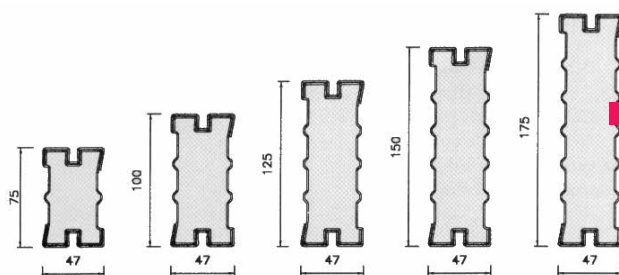

PALETTENREGAL IM STECKSYSTEM

- Lagerung von Paletten und anderen schweren Teilen bis 4 t (genaue Angaben in der Preisliste).
- Stecksystem, nur wenige Teile werden verschraubt.

Technische Daten

Trägerlängen	135, 140, 150, 180*, 200, 220, 250, 270*, 300, 330, 360 cm
Regaltiefen	53, 63, 73, 83*, 93, 103*, 113, 123, 133, 143, 153 cm
Standardhöhen	200 bis 1300 cm
Belastungen	Genaue Angaben nachstehend
Höhenraster	5 cm
Oberfläche	Standrahmen und Träger verzinkt

Doppelseitig Aufstellung

Distanzhalter mit Nennmaß 200 ergibt eine effektive lichte Weite zwischen den Pfosten von 140 mm.

Rahmen mit Nenntiefe von 1030 mm

Rahmen mit Nenntiefe von 1030 mm

Einseitig Aufstellung

Rahmen mit Nenntiefe von 1030 mm

Querschnitt der Träger

Belastungsangabe je Trägerpaar

Typ	1350	1400	1500	1800	2000	2200	2500	2700	3000	3300	3600
Typ 75	3540	3420	3010	2090	1690	1400	1080	930			
Typ 100				3710	3010	2800	2170	1860			
Typ 125				4000		4000	3300	3180	2580	1700	1430
Typ 150							4000	4000	3530	2630	2210
Typ 175									4000	3790	3180