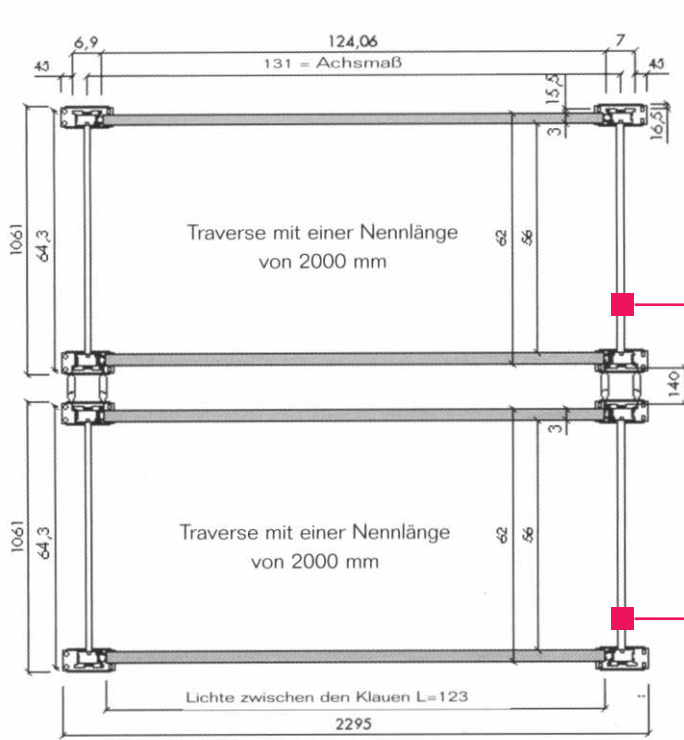

PALETTENREGAL IM STECKSYSTEM

- Lagerung von Paletten und anderen schweren Teilen bis 4 t (genaue Angaben in der Preisliste).
- Stecksystem, nur wenige Teile werden verschraubt.

Technische Daten

Trägerlängen	135, 140, 150, 180*, 200, 220, 250, 270*, 300, 330, 360 cm
Regaltiefen	53, 63, 73, 83*, 93, 103*, 113, 123, 133, 143, 153 cm
Standardhöhen	200 bis 1300 cm
Belastungen	Genaue Angaben nachstehend
Höhenraster	5 cm
Oberfläche	Standrahmen und Träger verzinkt

Doppelseitig Aufstellung

Distanzhalter mit Nennmaß 200 ergibt eine effektive lichte Weite zwischen den Pfosten von 140 mm.

Rahmen mit Nenntiefe von 1030 mm

Rahmen mit Nenntiefe von 1030 mm

Einseitig Aufstellung