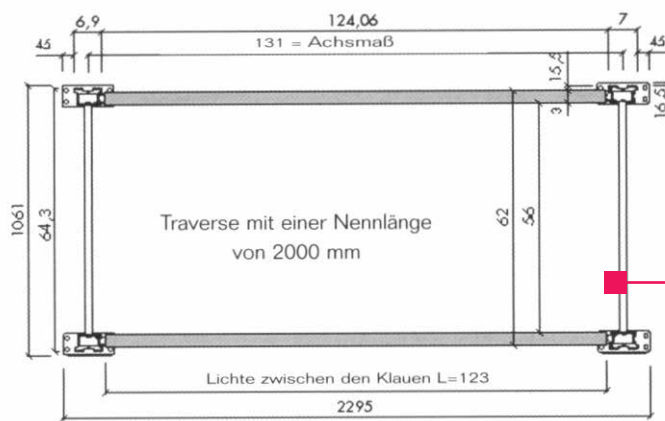

PALETTENREGAL IM STECKSYSTEM

- Lagerung von Paletten und anderen schweren Teilen bis 4 t (genaue Angaben in der Preisliste).
- Stecksystem, nur wenige Teile werden verschraubt.

Technische Daten

Trägerlängen	135, 140, 150, 180*, 200, 220, 250, 270*, 300, 330, 360 cm
Regaltiefen	53, 63, 73, 83*, 93, 103*, 113, 123, 133, 143, 153 cm
Standardhöhen	200 bis 1300 cm
Belastungen	Genaue Angaben nachstehend
Höhenraster	5 cm
Oberfläche	Standrahmen und Träger verzinkt

Doppelseitig Aufstellung

Distanzhalter mit Nennmaß 200 ergibt eine effektive lichte Weite zwischen den Pfosten von 140 mm.

Rahmen mit Nenntiefe von 1030 mm

Rahmen mit Nenntiefe von 1030 mm

Einseitig Aufstellung