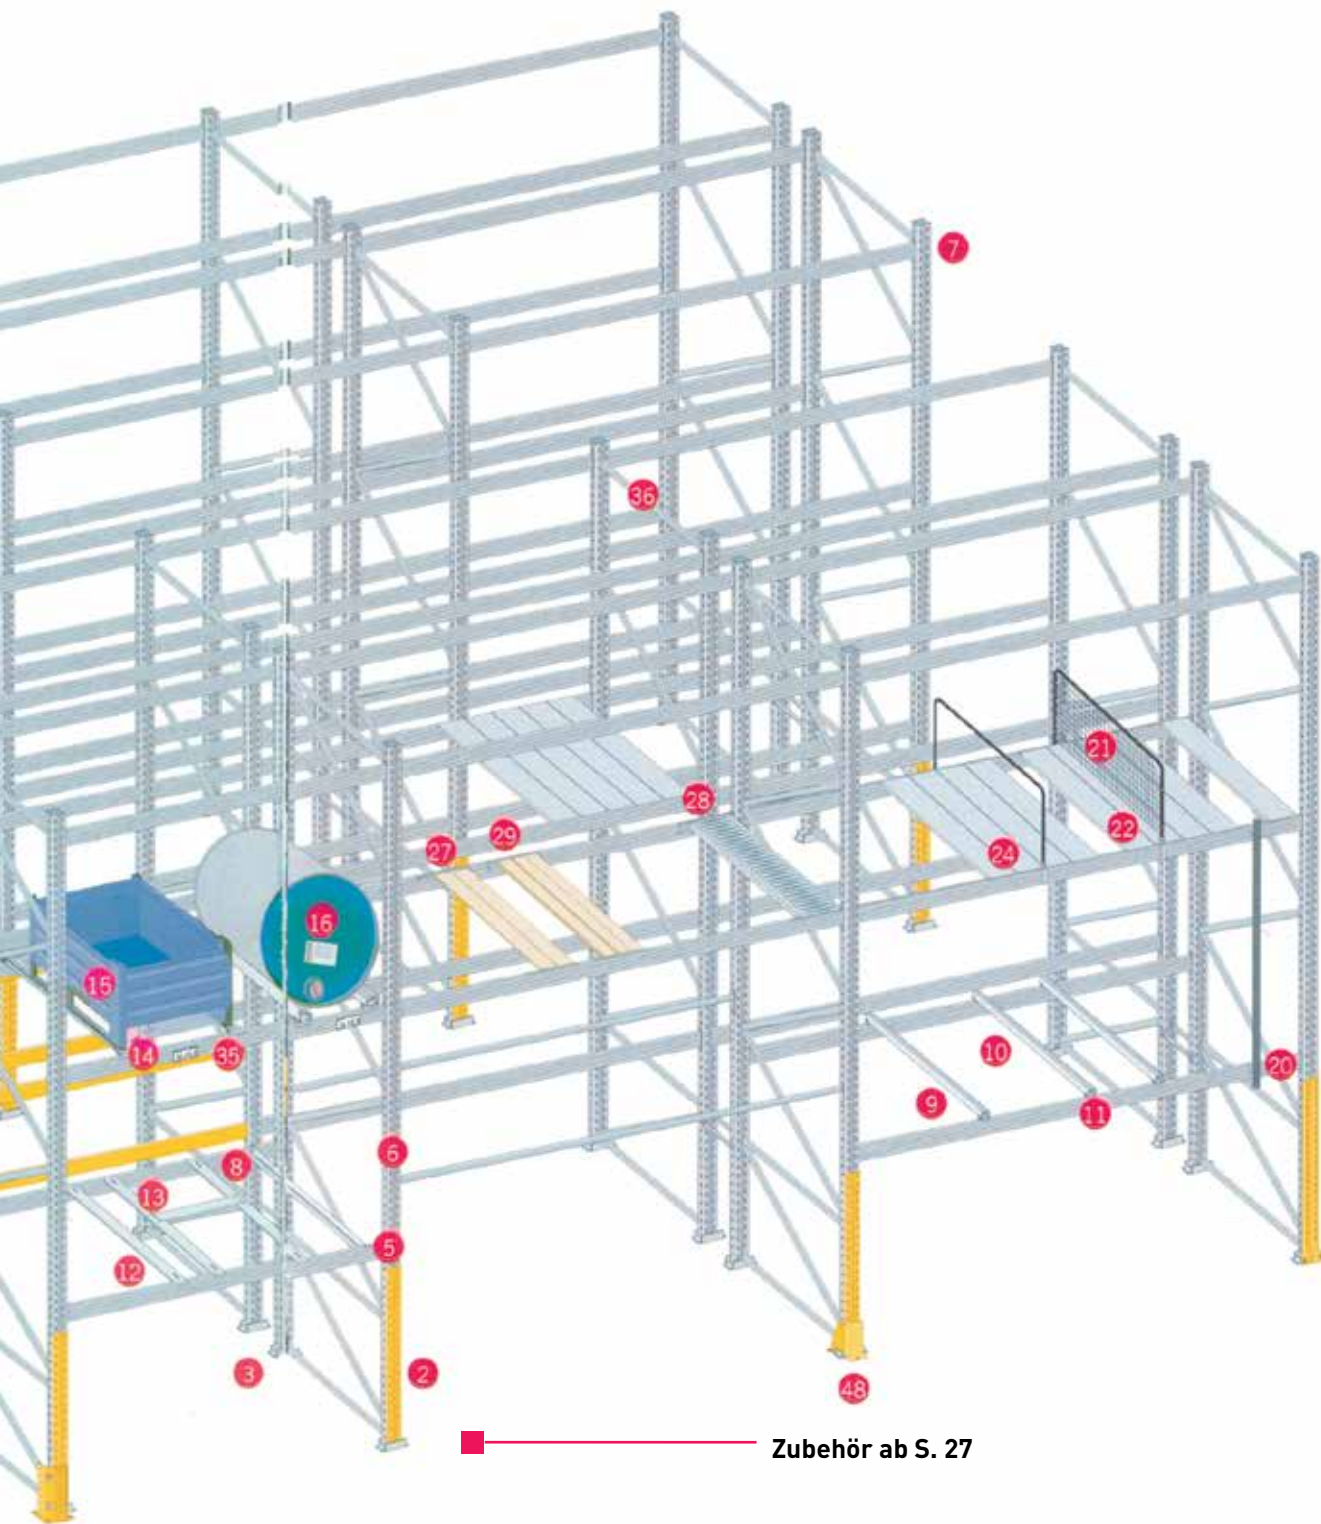

Das Palettenregal gehört zu den häufigsten Lagersystemen, vor allem für weit verbreitete Ladehilfsmittel wie Europaletten oder Gitterboxpaletten. Alle Waren müssen auf Paletten oder in Gitterboxen liegen und können mit Staplern oder Regalbediengeräten ein- und ausgelagert werden. Palettenregale werden an das jeweilige Warenvolumen und die Traglast angepasst. Die zulässigen Fachlasten können dabei auch mehrere Tonnen betragen, wie auch die Feldlasten (Summe der Fachlasten zwischen den Standrahmen).

PALETTENREGAL IM STECKSYSTEM

- Lagerung von Paletten und anderen schweren Teilen bis 4 t (genaue Angaben in der Preisliste).
- Stecksystem, nur wenige Teile werden verschraubt.

Technische Daten

Trägerlängen	135, 140, 150, 180*, 200, 220, 250, 270*, 300, 330, 360 cm
Regaltiefen	53, 63, 73, 83*, 93, 103*, 113, 123, 133, 143, 153 cm
Standardhöhen	200 bis 1300 cm
Belastungen	Genaue Angaben nachstehend
Höhenraster	5 cm
Oberfläche	Standrahmen und Träger verzinkt

* Standard- und Lagerware,

Zubehör ab S. 27

Beispiele für Zubehör

- | | |
|----|----------------------------|
| 4 | zweistirniges Distanzstück |
| 15 | Gitterboxauflage |
| 16 | Fassträger |
| 36 | Wand-Distanzstück |
| 24 | Metallböden |
| 32 | Spanplatten |

Doppelseitig Aufstellung

Distanzhalter mit Nennmaß 200 ergibt eine effektive lichte Weite zwischen den Pfosten von 140 mm.

Rahmen mit Nenntiefe von 1030 mm

Rahmen mit Nenntiefe von 1030 mm

Einseitig Aufstellung